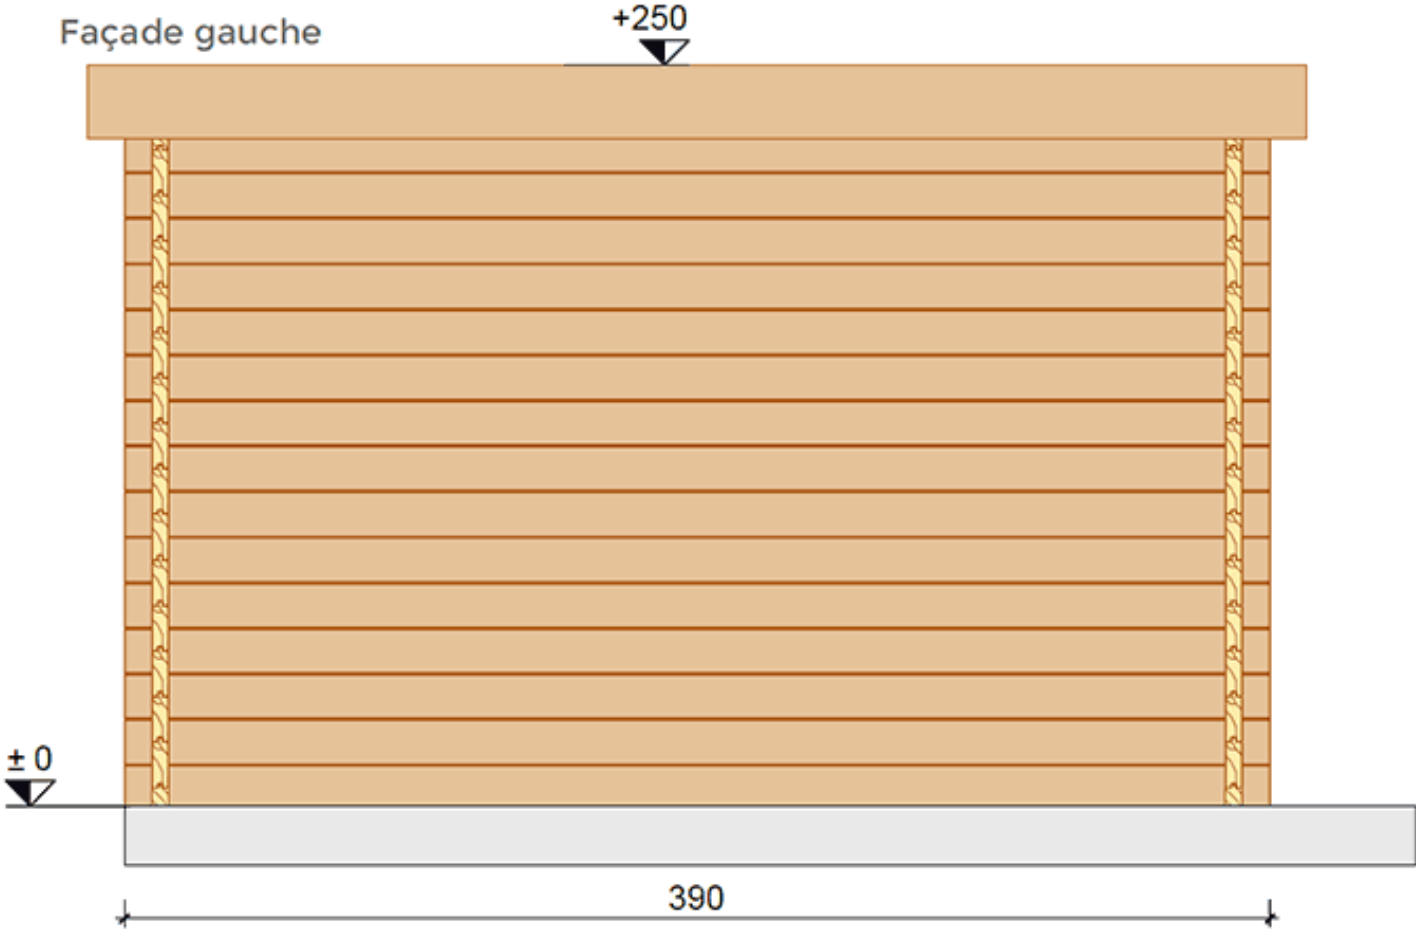

Vue en plan - Surface utile 17.3m<sup>2</sup>

Façade avant

+250

±0

510

Façade droite

Façade gauche

+250

± 0

390

Perspective