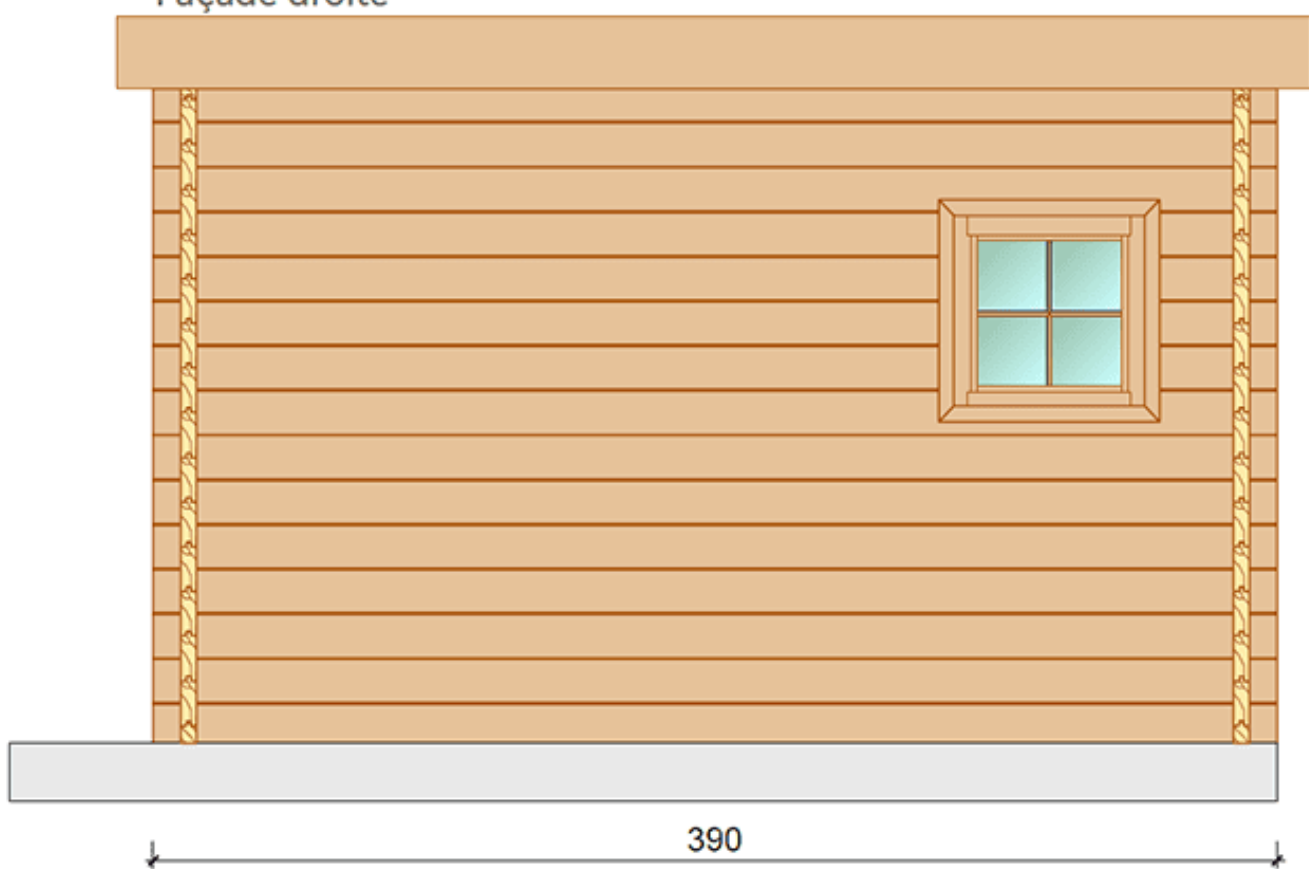

Vue en plan - Surface utile 17.3m<sup>2</sup>

Façade avant

+250

±0

510

Façade droite

Façade gauche

+250

± 0

390

Perspective