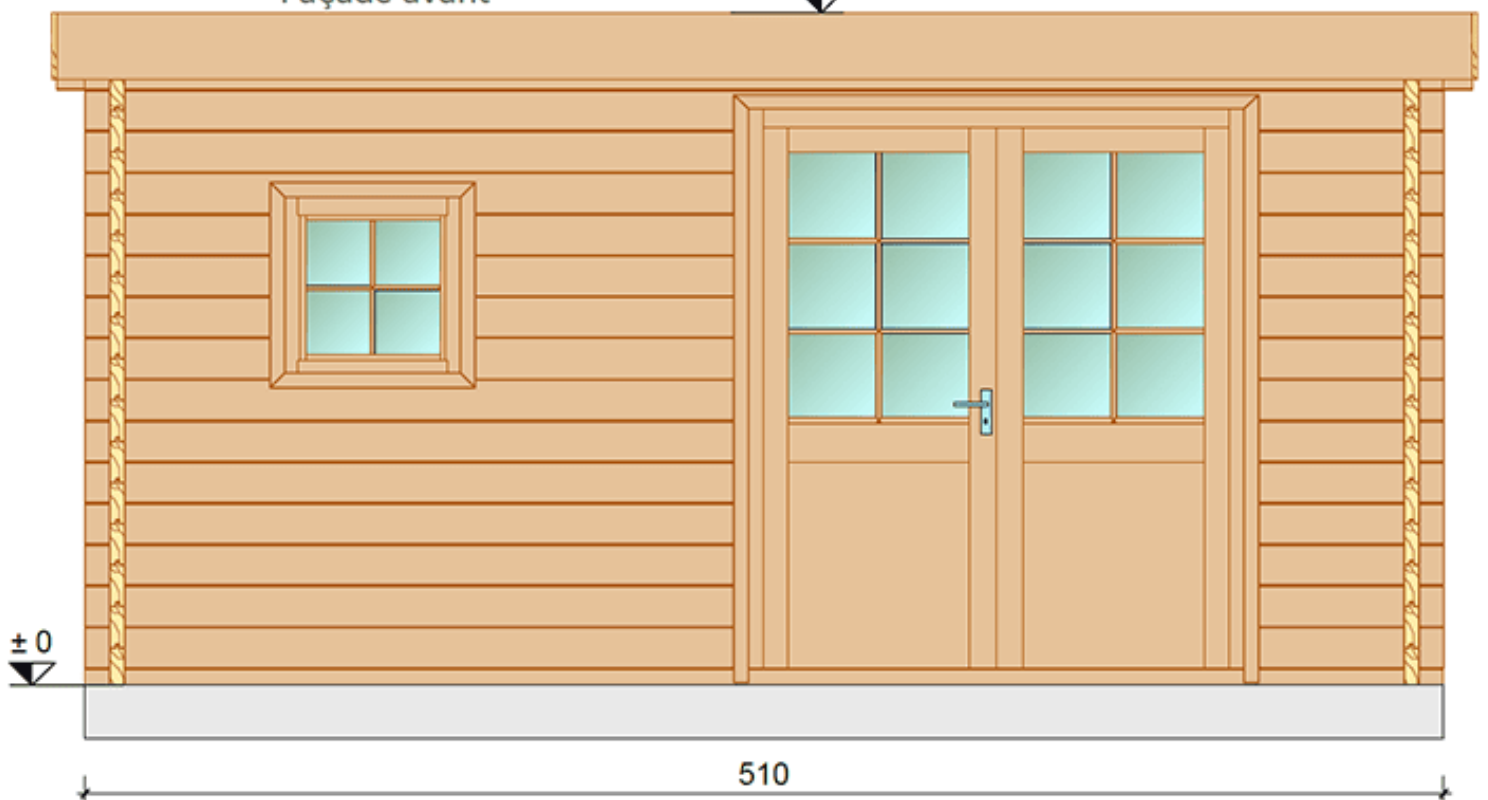

Vue en plan - Surface utile 17.3m<sup>2</sup>

Façade avant

+250

±0

510

Façade droite

Façade gauche

+250

± 0

390

Perspective