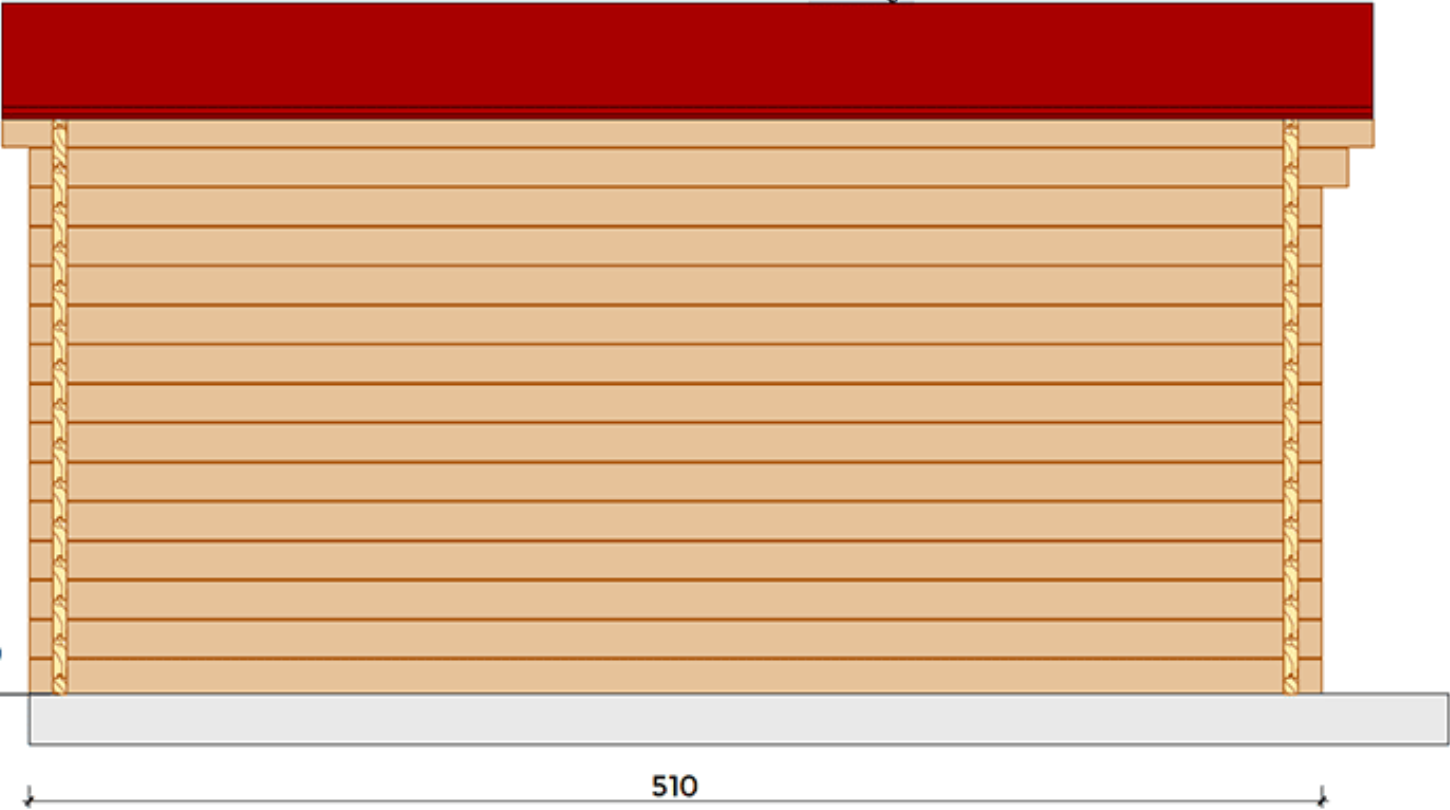

Perspective

Façade arrière

Façade droite

Façade gauche

+270

± 0

510

Vue en plan - Surface utile 17.3m<sup>2</sup>