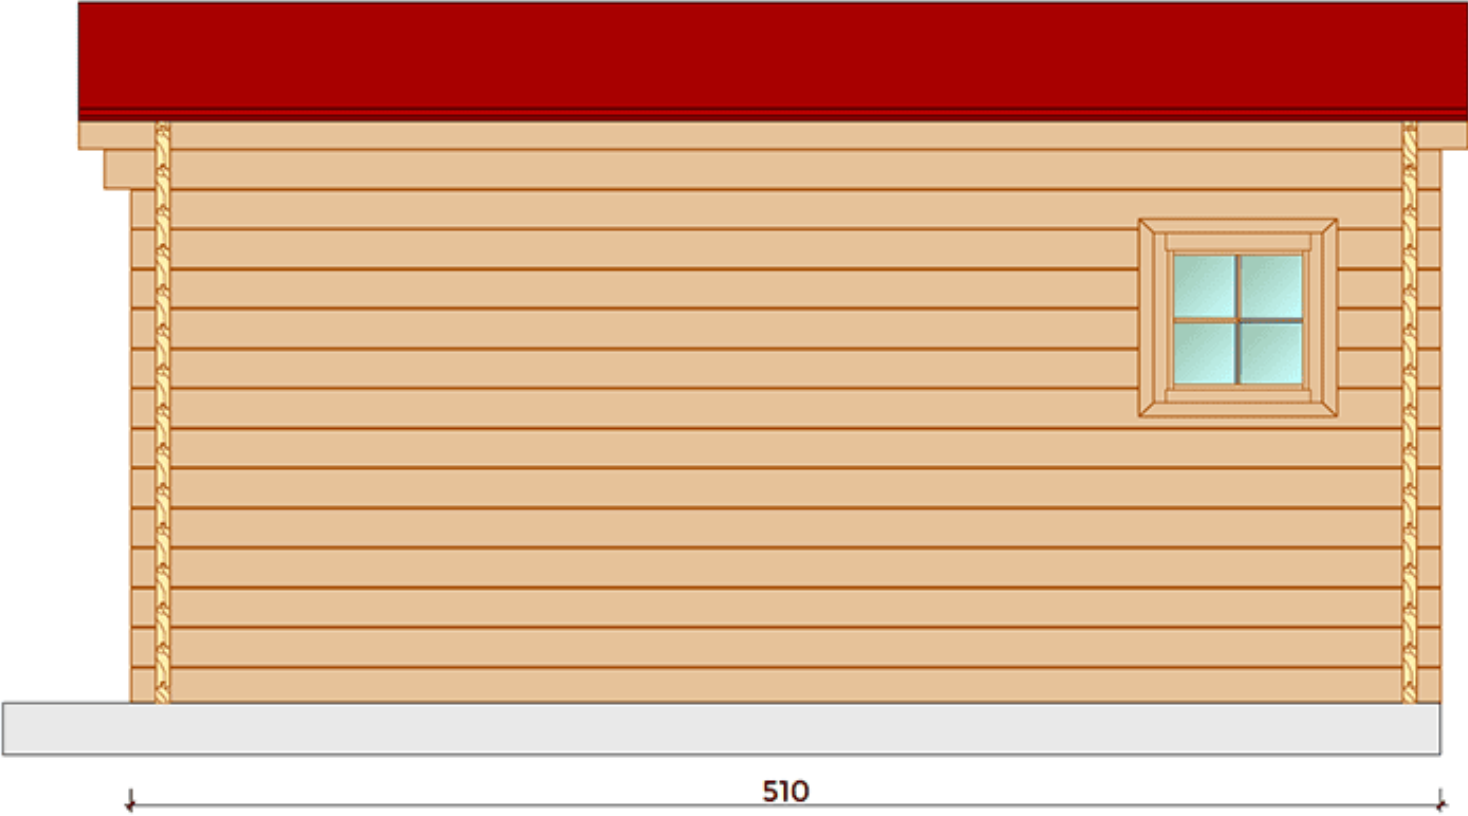

Perspective

Façade arrière

Façade droite

Façade gauche

+270

± 0

510

Vue en plan - Surface utile 17.3m<sup>2</sup>