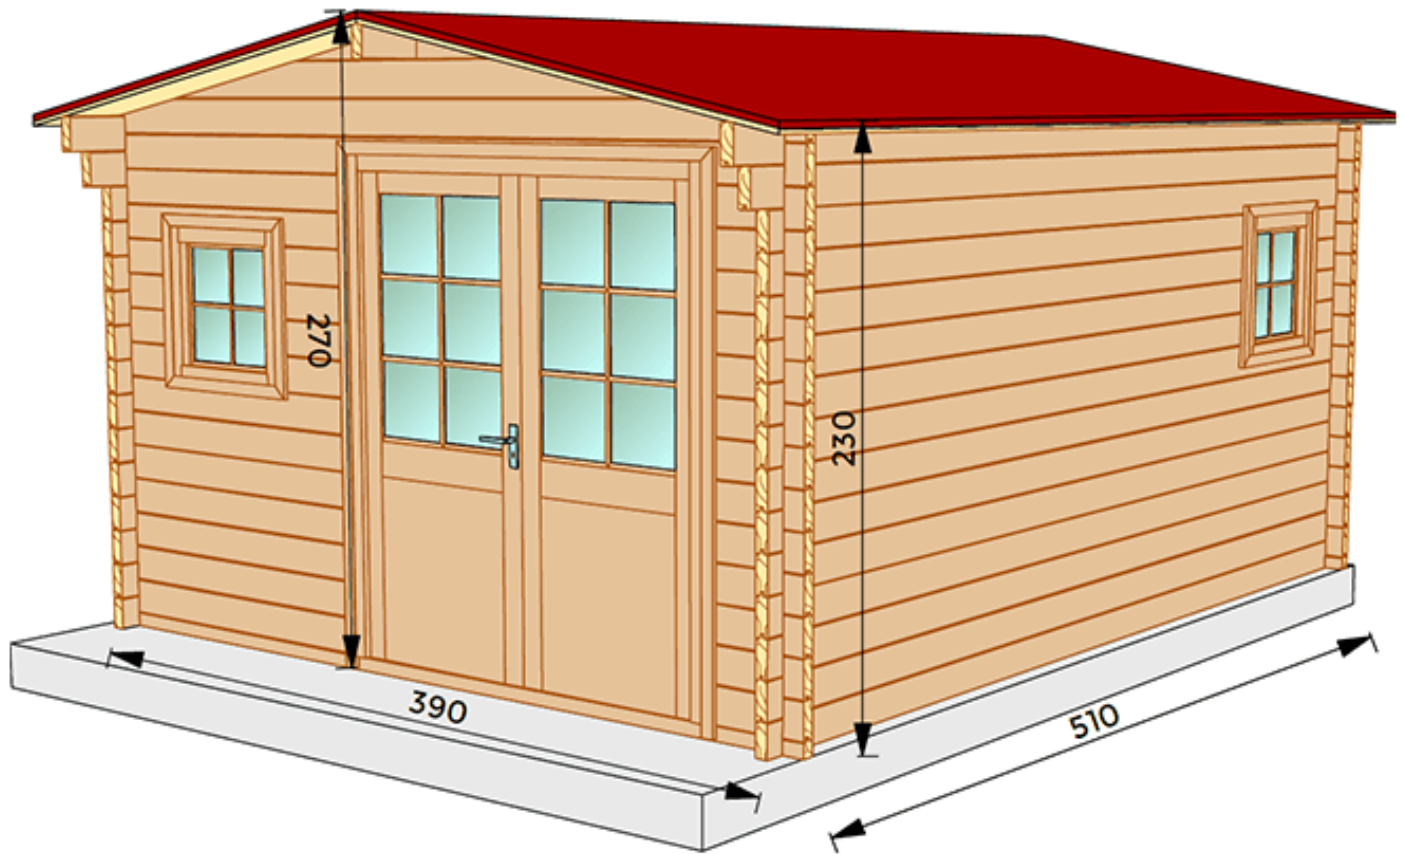

Perspective

Façade arrière

Façade droite

Façade gauche

+270

± 0

510

Vue en plan - Surface utile 17.3m<sup>2</sup>