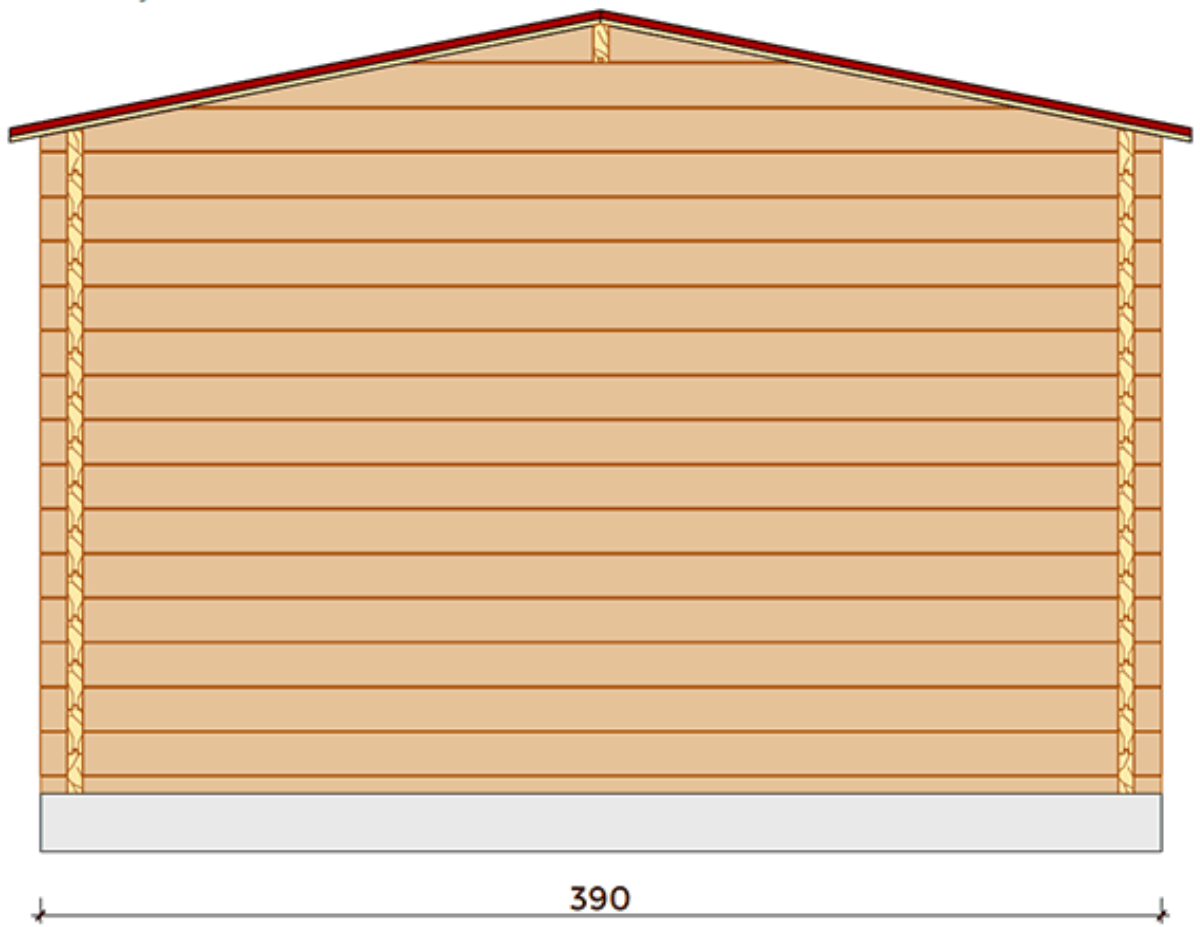

Perspective

Façade arrière

Façade droite

Façade gauche

+270

± 0

510

Vue en plan - Surface utile 17.3m<sup>2</sup>