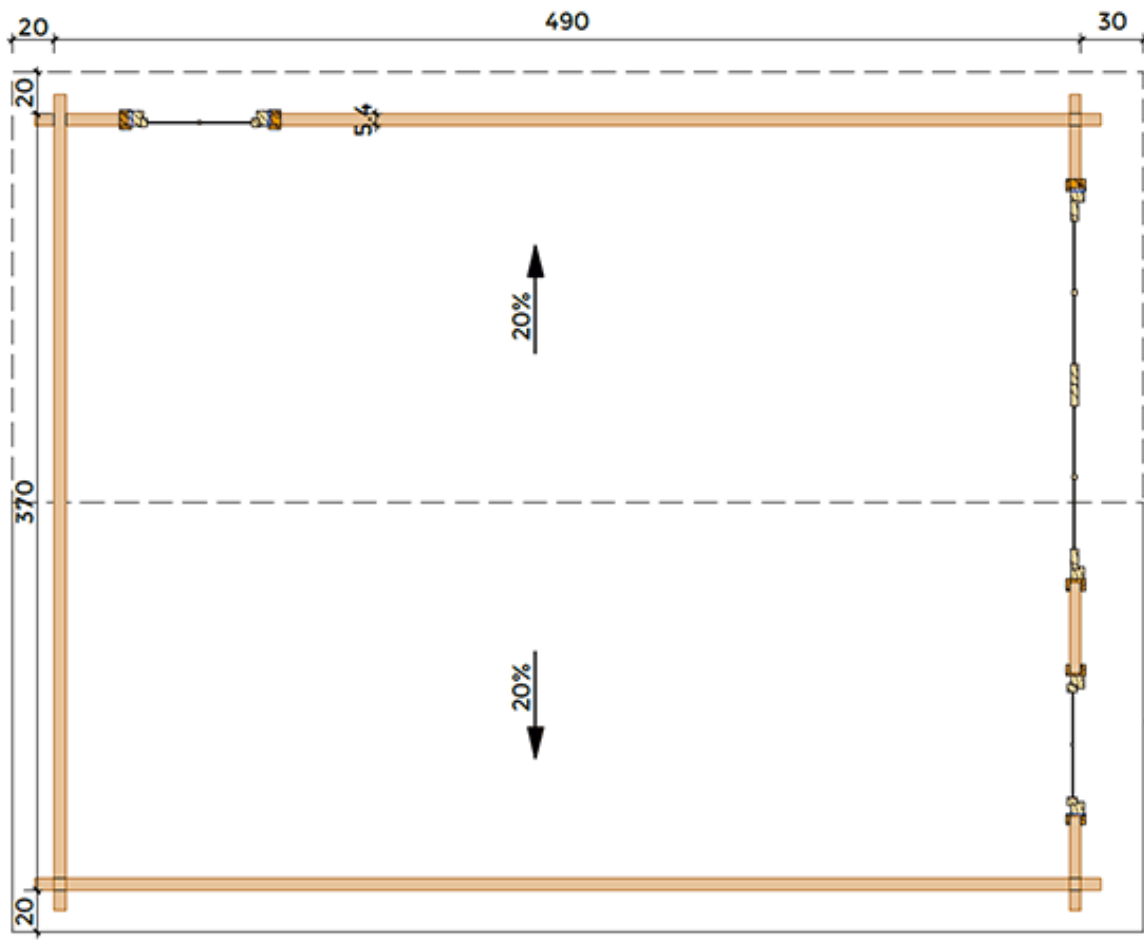

Perspective

Façade arrière

Façade droite

Façade gauche

+270

± 0

510

Vue en plan - Surface utile 17.3m<sup>2</sup>