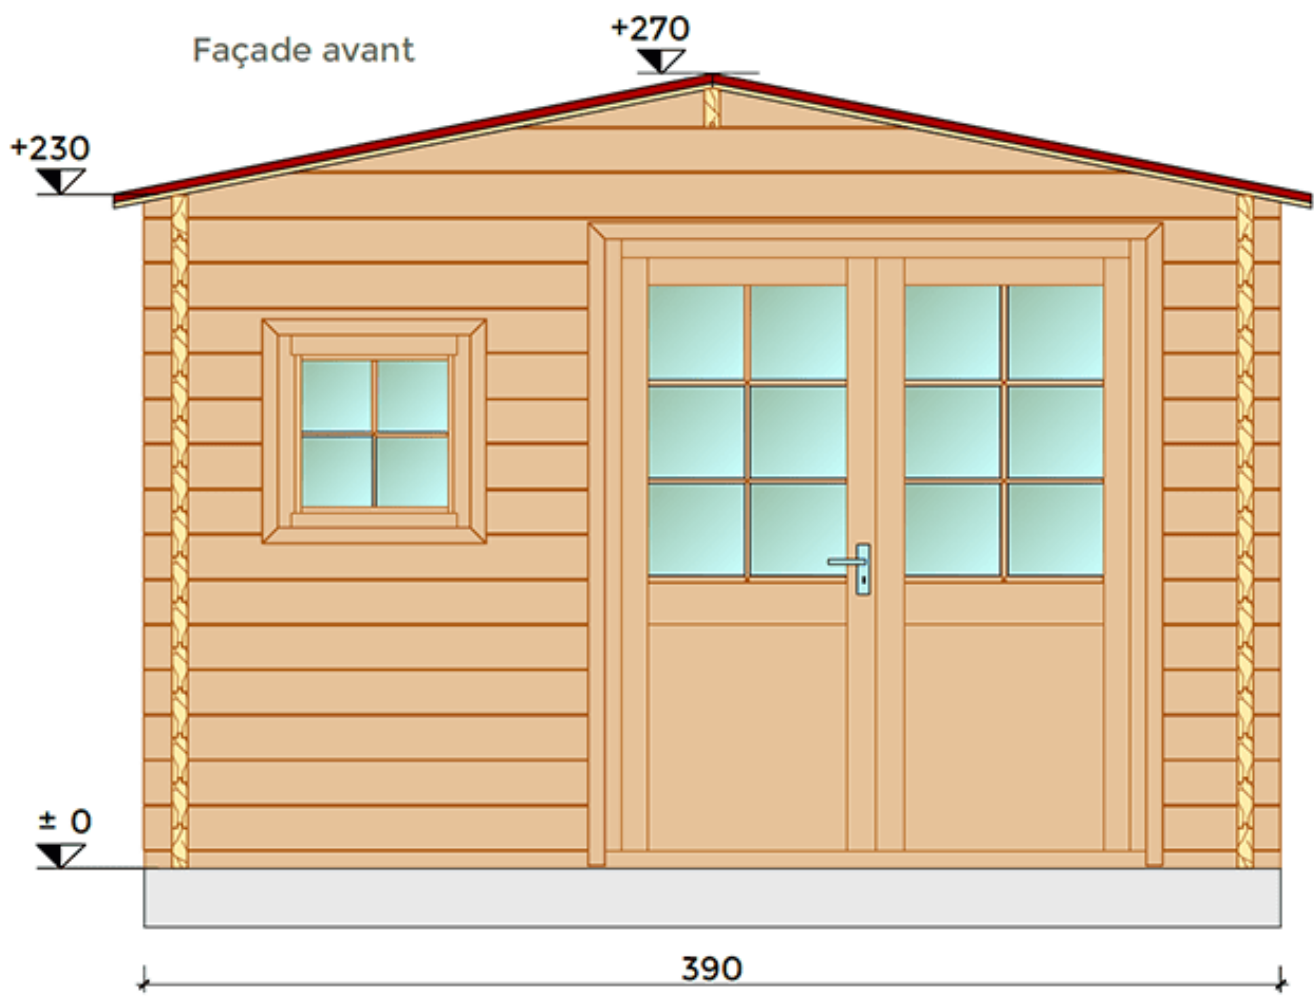

Perspective

Façade arrière

Façade droite

Façade gauche

+270

± 0

510

Vue en plan - Surface utile 17.3m<sup>2</sup>